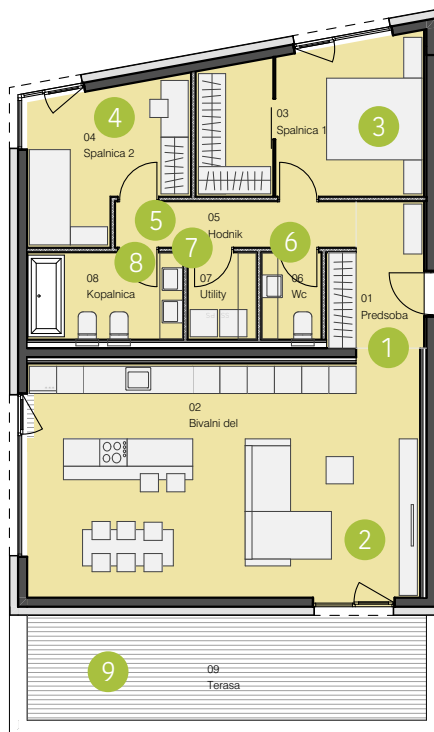

Tipični tlorisi - trisobna stanovanja

3-SOBNO STANOVANJE V7

1	Predsoba	6,35 m ²
2	Bivalni del	45,04 m ²
3	Spalnica 1	16,13 m ²
4	Spalnica 2	10,68 m ²
5	Hodnik	5,30 m ²
6	Wc	2,47 m ²
7	Utility	2,85 m ²
8	Kopalnica	6,51 m ²
9	Terasa	20,33 m ²

SKUPAJ

Bivalna površina: 95,33 m²

Skupna površina: 115,66 m²

*kvadrature so informativne narave