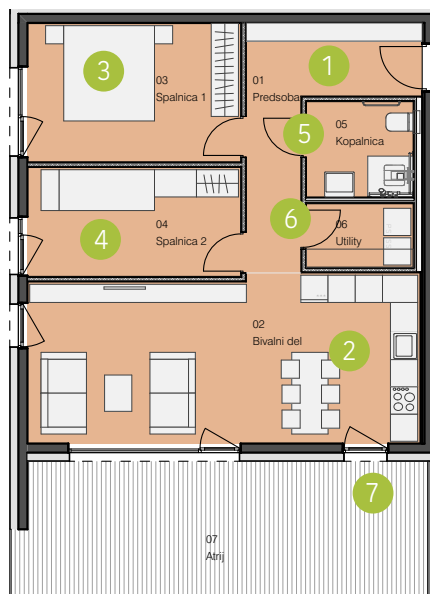

Tipični tlorisi - trisobna stanovanja

3-SOBNO STANOVANJE V4b

1	Predsoba	10,58 m ²
2	Bivalni del	31,56 m ²
3	Spalnica 1	14,34 m ²
4	Spalnica 2	11,28 m ²
5	Kopalnica	4,93 m ²
6	Utility	3,29 m ²
7	Atrij	27,00 m ²

SKUPAJ

Bivalna površina: 75,98 m²

Skupna površina: 102,98 m² (b)

*kvadrature so informativne narave