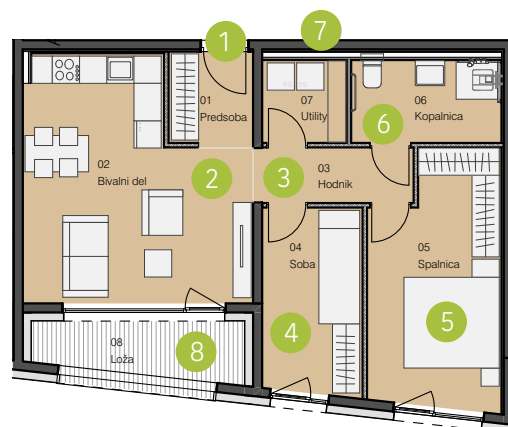

## Tipični tlorisi - trisobna stanovanja

### 3-SOBNO STANOVANJE V2

1	Predsoba	3,85 m <sup>2</sup>
2	Bivalni del	23,68 m <sup>2</sup>
3	Hodnik	4,23 m <sup>2</sup>
4	Soba	8,99 m <sup>2</sup>
5	Spalnica	15,35 m <sup>2</sup>
6	Kopalnica	5,94 m <sup>2</sup>
7	Utility	3,33 m <sup>2</sup>
8	Loža	5,49 m <sup>2</sup>

### SKUPAJ

Bivalna površina: 65,37 m<sup>2</sup>

Skupna površina: 70,86 m<sup>2</sup>

\*kvadrature so informativne narave