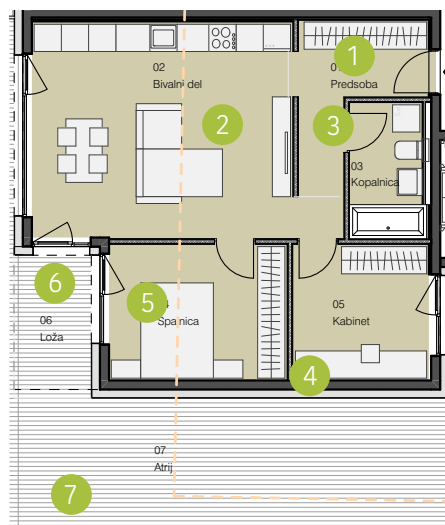

## Tipični tlorisi - trisobna stanovanja

### 3-SOBNO STANOVANJE V1a

1	Predsoba	7,53 m <sup>2</sup>
2	Bivalni del	27,85 m <sup>2</sup>
3	Kopalnica	5,06 m <sup>2</sup>
4	Spalnica	11,42 m <sup>2</sup>
5	Kabinet	9,65 m <sup>2</sup>
6	Loža	5,36 m <sup>2</sup>
7	Atrij	32,22 m <sup>2</sup>

### SKUPAJ

Bivalna površina: 61,51 m<sup>2</sup>

Skupna površina: 99,09 m<sup>2</sup> (a)

\*kvadrature so informativne narave