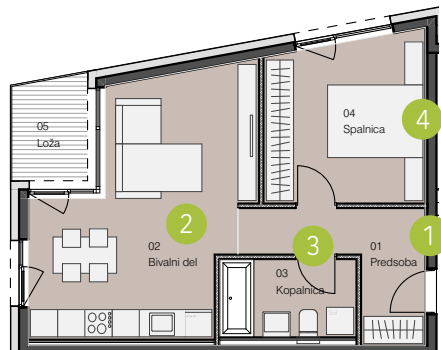

## Tipični tlorisi - dvosobna stanovanja

### 2-SOBNO STANOVANJE V7b

1	Predsoba	7,11 m <sup>2</sup>
2	Bivalni del	22,81 m <sup>2</sup>
3	Kopalnica	5,10 m <sup>2</sup>
4	Spalnica	12,59 m <sup>2</sup>
5	Loža	3,84m <sup>2</sup>

### SKUPAJ

Bivalna površina: 47,61 m<sup>2</sup>

Skupna površina: 51,45 m<sup>2</sup> (b)

\*kvadrature so informativne narave