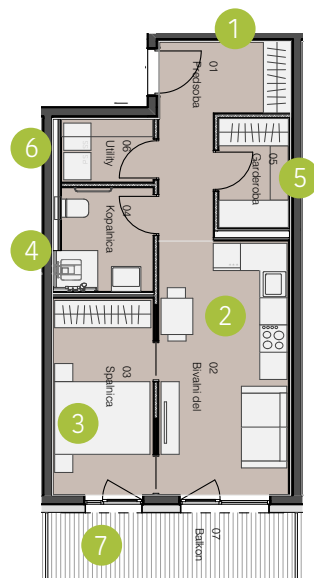

Tipični tlorisi - dvosobna stanovanja

2-SOBNO STANOVANJE V2b

1	Predsoba	11,01 m ²
2	Bivalni del	15,99 m ²
3	Spalnica	9,63 m ²
4	Kopalnica	4,80 m ²
5	Garderoba	3,67 m ²
6	Utility	2,83 m ²
7	Balkon	7,96 m ²

SKUPAJ

Bivalna površina: 47,93 m²

Skupna površina: 55,86 m² (b)

*kvadrature so informativne narave