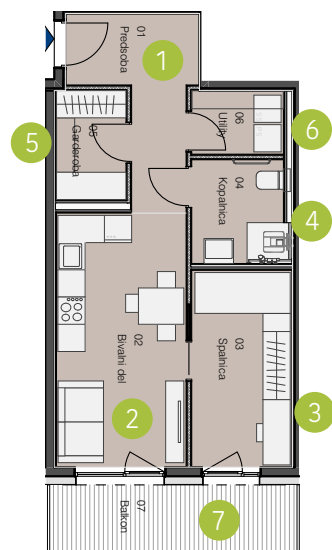

Tipični tlorisi - dvosobna stanovanja

2-SOBNO STANOVANJE V2b

1	Predsoba	7,96 m ²
2	Bivalni del	15,99 m ²
3	Spalnica	9,63 m ²
4	Kopalnica	4,80 m ²
5	Garderoba	3,67 m ²
6	Utility	2,83 m ²
7	Balkon	7,96 m ²

SKUPAJ

Bivalna površina: 44,88 m²

Skupna površina: 55,86 m² (b)

*kvadrature so informativne narave