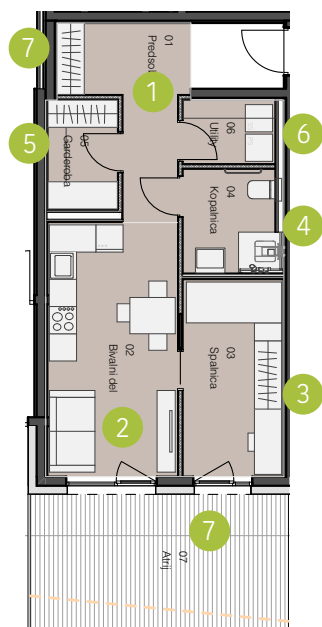

Tipični tlorisi - dvosobna stanovanja

2-SOBNO STANOVANJE V2a

1	Predsoba	11,01 m ²
2	Bivalni del	15,99 m ²
3	Spalnica	9,63 m ²
4	Kopalnica	4,80 m ²
5	Garderoba	3,67 m ²
6	Utility	2,83 m ²
7	Atrij	16,79 m ²

SKUPAJ

Bivalna površina: 47,93 m²

Skupna površina: 64,72 m² (a)

*kvadrature so informativne narave