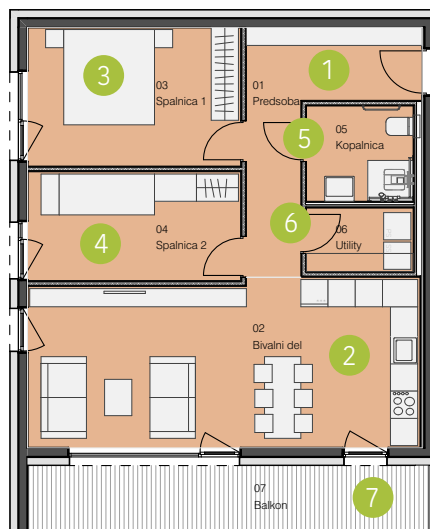

Tipični tlorisi - trisobna stanovanja

3-SOBNO STANOVANJE V4a

1	Predsoba	10,58 m ²
2	Bivalni del	31,56 m ²
3	Spalnica 1	14,34 m ²
4	Spalnica 2	11,28 m ²
5	Kopalnica	4,93 m ²
6	Utility	3,29 m ²
7	Balkon	12,92 m ²

SKUPAJ

Bivalna površina: 75,98 m²

Skupna površina: 88,9 m² (a)

*kvadrature so informativne narave