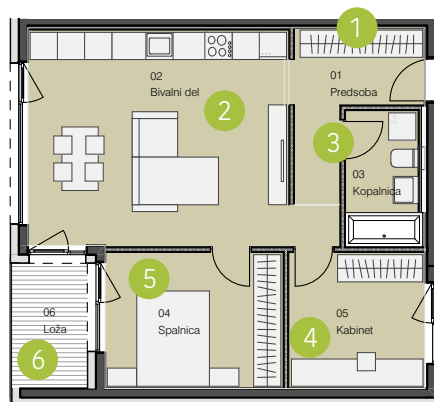

Tipični tlorisi - trisobna stanovanja

3-SOBNO STANOVANJE V1b

1	Predsoba	7,53 m ²
2	Bivalni del	27,85 m ²
3	Kopalnica	5,06 m ²
4	Spalnica	11,42 m ²
5	Kabinet	9,65 m ²
6	Loža	5,36 m ²
7	Atrij	32,22 m ²

SKUPAJ

Bivalna površina: 61,51 m²

Skupna površina: 66,87 m² (b)

*kvadrature so informativne narave