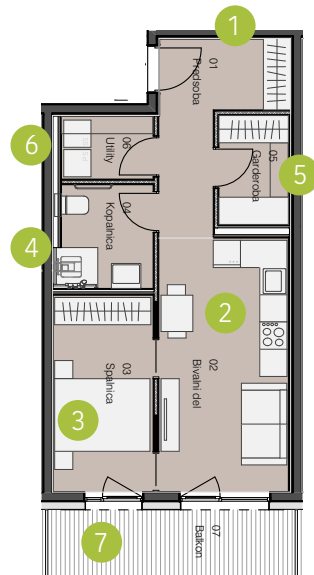

Tipični tlorisi - dvosobna stanovanja

2-SOBNO STANOVANJE V2b

1	Predsoba	7,96 m ²
2	Bivalni del	15,99 m ²
3	Spalnica	9,63 m ²
4	Kopalnica	4,80 m ²
5	Garderoba	3,67 m ²
6	Utility	2,83 m ²
7	Balkon	7,96 m ²

SKUPAJ

Bivalna površina: 44,88 m²

Skupna površina: 55,86 m² (b)

*kvadrature so informativne narave